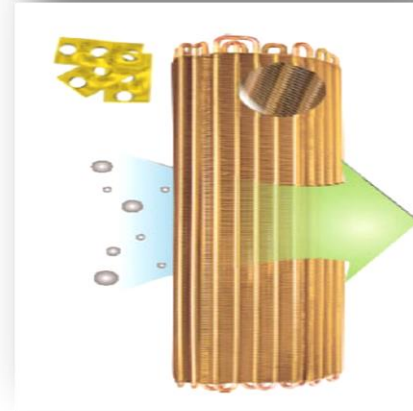

Όταν ο χρήστης έχει επιλέξει τη λειτουργία έξυπνης αφύγρανσης (SMD), η χειροκίνητη ρύθμιση είναι απενεργοποιημένη.

Αφυγραντήρες Midea

Λειτουργίες

Φίλτρο Bio HEPA

Το Φίλτρο Bio HEPA διασφαλίζει την καθαρή ατμόσφαιρα στον χώρο σας, αφού συμβάλλει δραστικά στην απομάκρυνση των αιωρούμενων σωματιδίων και των βακτηρίων, μειώνοντας την πιθανότητα εμφάνισης αλλεργιών και ασθενειών.

Αφυγραντήρες Midea

Λειτουργίες

Προστασία Golden Fin

Η προστασία πτερυγίων Golden Fin είναι μια υδροφυλλική επικάλυψη που αποτρέπει την ανάπτυξη και διασπορά των βακτηριδίων από τις επιφάνειες του εξωτερικού στοιχείου, βελτιώνοντας τα χαρακτηριστικά διάδοσης της θερμότητας και μειώνοντας το χρόνο της απόψυξης.

Η μοναδική αντιδιαβρωτική χρυσή προστασία της επιφάνειας των αλουμινένιων πτερυγίων τα καθιστά ανθεκτικά σε διαβρωτικούς παράγοντες.

Αφυγραντήρες Midea

Λειτουργίες

Αυτόματη Επανεκκίνηση

Αν η λειτουργία της συσκευής σταματήσει ξαφνικά λόγω διακοπής ρεύματος, ο αφυγραντήρας θα ξεκινήσει αυτόματα να επαναλειτουργεί με τις προηγούμενες ρυθμίσεις μόλις η παροχή του ρεύματος αποκατασταθεί.

Αφυγραντήρες Midea

Λειτουργίες

Προστασία Υπερχείλισης

Όταν το δοχείο γεμίσει, ο διακόπτης της υπερχείλισης θα απενεργοποιήσει αμέσως τη συσκευή, για να μη ξεχειλίσει το νερό στο δοχείο.

Αφυγραντήρες Midea