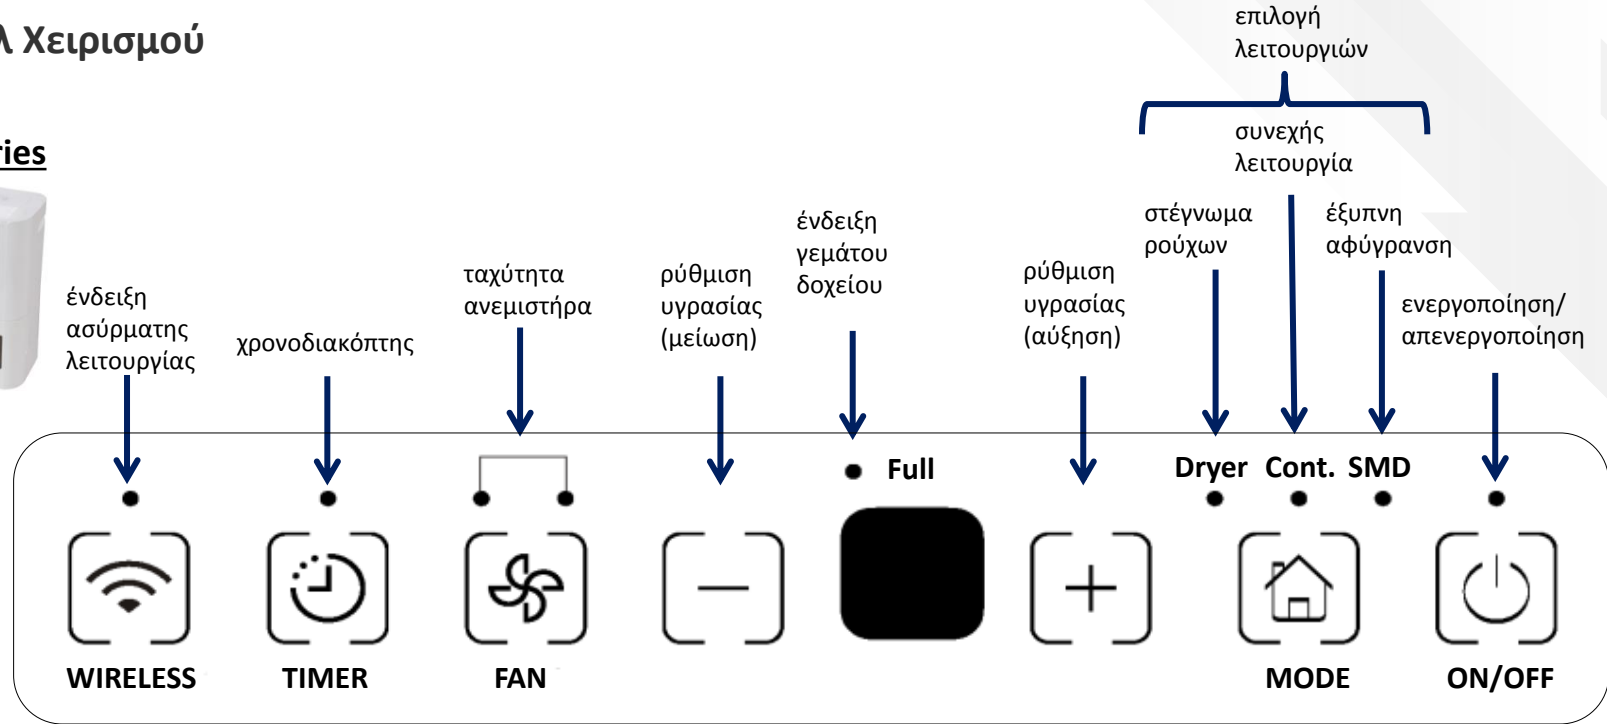

Πάνελ Χειρισμού

DE Series

ένδειξη γεμάτου δοχείου

αυτόματη απόψυξη

συνεχής αφύγρανση

ένδειξη λειτουργίας

40%

50%

60%

επιλογή λειτουργιών

ενεργοποίηση/ απενεργοποίηση

Αφυγραντήρες Midea

Πάνελ Χειρισμού

DF Series

Αφυγραντήρες Midea

Τεχνικά Χαρακτηριστικά