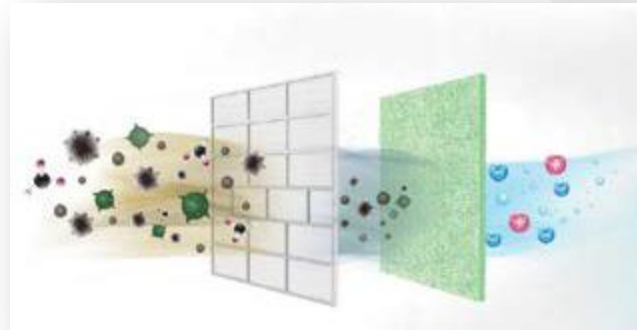

Όταν ο χρήστης έχει επιλέξει τη λειτουργία έξυπνης αφύγρανσης (SMD), η χειροκίνητη ρύθμιση είναι απενεργοποιημένη.

Αφυγραντήρες Midea

Λειτουργίες

Φίλτρο Bio HEPA

Το Φίλτρο Bio HEPA διασφαλίζει την καθαρή ατμόσφαιρα στον χώρο σας, αφού συμβάλλει δραστικά στην απομάκρυνση των αιωρούμενων σωματιδίων και των βακτηρίων, μειώνοντας την πιθανότητα εμφάνισης αλλεργιών και ασθενειών.

Αφυγραντήρες Midea

Λειτουργίες

Προστασία Golden Fin

Η προστασία πτερυγίων Golden Fin είναι μια υδροφυλλική επικάλυψη που αποτρέπει την ανάπτυξη και διασπορά των βακτηριδίων από τις επιφάνειες του εξωτερικού στοιχείου, βελτιώνοντας τα χαρακτηριστικά διάδοσης της θερμότητας και μειώνοντας το χρόνο της απόψυξης.