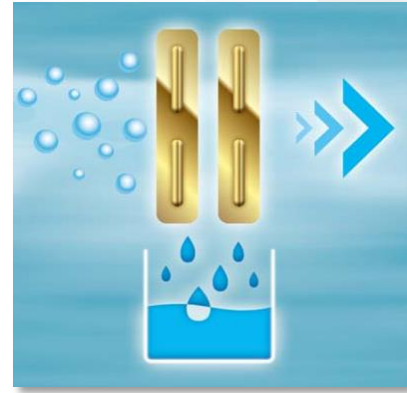

Όταν ο χρήστης έχει επιλέξει τη λειτουργία έξυπνης αφύγρανσης (SMD), η χειροκίνητη ρύθμιση είναι απενεργοποιημένη.

Αφυγραντήρες Midea

Λειτουργίες

Φίλτρο Bio HEPA

Το Φίλτρο Bio HEPA διασφαλίζει την καθαρή ατμόσφαιρα στον χώρο σας, αφού συμβάλλει δραστικά στην απομάκρυνση των αιωρούμενων σωματιδίων και των βακτηρίων, μειώνοντας την πιθανότητα εμφάνισης αλλεργιών και ασθενειών.

Αφυγραντήρες Midea

Λειτουργίες

Προστασία Golden Fin

Η προστασία πτερυγίων Golden Fin είναι μια υδροφυλλική επικάλυψη που αποτρέπει την ανάπτυξη και διασπορά των βακτηριδίων από τις επιφάνειες του εξωτερικού στοιχείου, βελτιώνοντας τα χαρακτηριστικά διάδοσης της θερμότητας και μειώνοντας το χρόνο της απόψυξης.

Η μοναδική αντιδιαβρωτική χρυσή προστασία της επιφάνειας των αλουμινένιων πτερυγίων τα καθιστά ανθεκτικά σε διαβρωτικούς παράγοντες.

Αφυγραντήρες Midea

Λειτουργίες

Αυτόματη Επανεκκίνηση

Αν η λειτουργία της συσκευής σταματήσει ξαφνικά λόγω διακοπής ρεύματος, ο αφυγραντήρας θα ξεκινήσει αυτόματα να επαναλειτουργεί με τις προηγούμενες ρυθμίσεις μόλις η παροχή του ρεύματος αποκατασταθεί.

Αφυγραντήρες Midea

Λειτουργίες

Προστασία Υπερχείλισης

Όταν το δοχείο γεμίσει, ο διακόπτης της υπερχείλισης θα απενεργοποιήσει αμέσως τη συσκευή, για να μη ξεχειλίσει το νερό στο δοχείο.

Αφυγραντήρες Midea