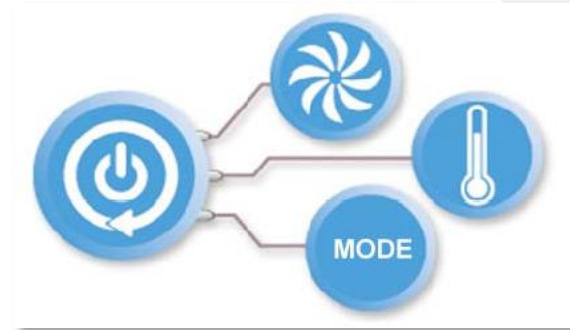

Όταν ο χρήστης έχει επιλέξει τη λειτουργία έξυπνης αφύγρανσης (SMD), η χειροκίνητη ρύθμιση είναι απενεργοποιημένη.

Αφυγραντήρες Midea

Λειτουργίες

Φίλτρο Bio HEPA

Το Φίλτρο Bio HEPA διασφαλίζει την καθαρή ατμόσφαιρα στον χώρο σας, αφού συμβάλλει δραστικά στην απομάκρυνση των αιωρούμενων σωματιδίων και των βακτηρίων, μειώνοντας την πιθανότητα εμφάνισης αλλεργιών και ασθενειών.

Αφυγραντήρες Midea

Λειτουργίες

Προστασία Golden Fin

Η προστασία πτερυγίων Golden Fin είναι μια υδροφυλλική επικάλυψη που αποτρέπει την ανάπτυξη και διασπορά των βακτηριδίων από τις επιφάνειες του εξωτερικού στοιχείου, βελτιώνοντας τα χαρακτηριστικά διάδοσης της θερμότητας και μειώνοντας το χρόνο της απόψυξης.

Η μοναδική αντιδιαβρωτική χρυσή προστασία της επιφάνειας των αλουμινένιων πτερυγίων τα καθιστά ανθεκτικά σε διαβρωτικούς παράγοντες.

Αφυγραντήρες Midea

Λειτουργίες

Αυτόματη Επανεκκίνηση

Αν η λειτουργία της συσκευής σταματήσει ξαφνικά λόγω διακοπής ρεύματος, ο αφυγραντήρας θα ξεκινήσει αυτόματα να επαναλειτουργεί με τις προηγούμενες ρυθμίσεις μόλις η παροχή του ρεύματος αποκατασταθεί.

Αφυγραντήρες Midea

Λειτουργίες

Προστασία Υπερχείλισης

Όταν το δοχείο γεμίσει, ο διακόπτης της υπερχείλισης θα απενεργοποιήσει αμέσως τη συσκευή, για να μη ξεχειλίσει το νερό στο δοχείο.

Αφυγραντήρες Midea