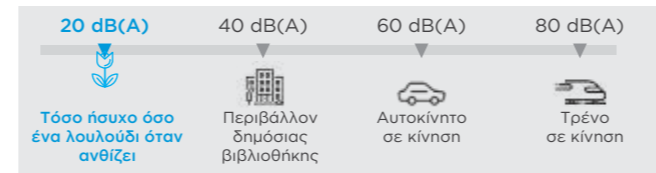

Ήσυχος | 19dB Εξαιρετικά Ήσυχη Λειτουργία

Καλύτερη ζωή. Πιο γλυκά όνειρα.

Ο καινοτομικός αεροδυναμικός σχεδιασμός του ανεμιστήρα και των αεραγωγών, οδηγεί το δροσερό αέρα να περάσει ομαλά χωρίς στροβιλισμούς. Το αποτέλεσμα είναι ο ήρα πολύ χαμηλός θόρυβος λειτουργίας που δεν ξεπερνά τα 19dB, όσο ακούγεται ένα λουλούδι όταν ανθίζει. Με το BreezeleSS+ μένετε δροσεροί, ήρεμοι και γαλήνιοι μέσα στη νύχτα.