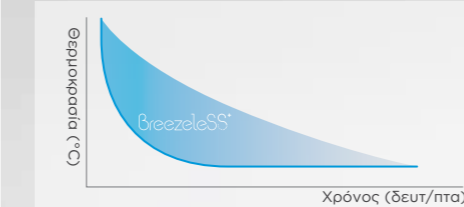

ΓΡΗΓΟΡΟ | Πρωτοποριακή Τεχνολογία Γρήγορης Δροσιάς

Δροσίστε το χώρο σας με τη λειτουργία Boost αξιοποιώντας τον ισχυρό συμπιεστή και το δυνατό ανεμιστήρα.