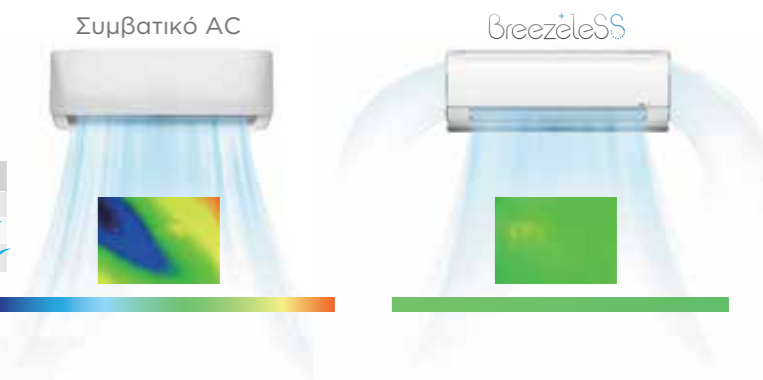

Η επιβεβαίωση ότι **3** έξοδοι
αποδίδουν καλύτερα από 1

Συμβατικό AC	BreezeleSS
Μία έξοδος αέρα	3 έξοδοι αέρα σε 3 κατευθύνσεις ✓
Ανομοιογενής θέρμανση/ψύξη	Ομοιογενής θερμοκρασία σε όλο το χώρο ✓
Ισχυρά ρεύματα αέρα	Αίσθηση δροσιάς χωρίς ενοχλητικά ρεύματα ✓