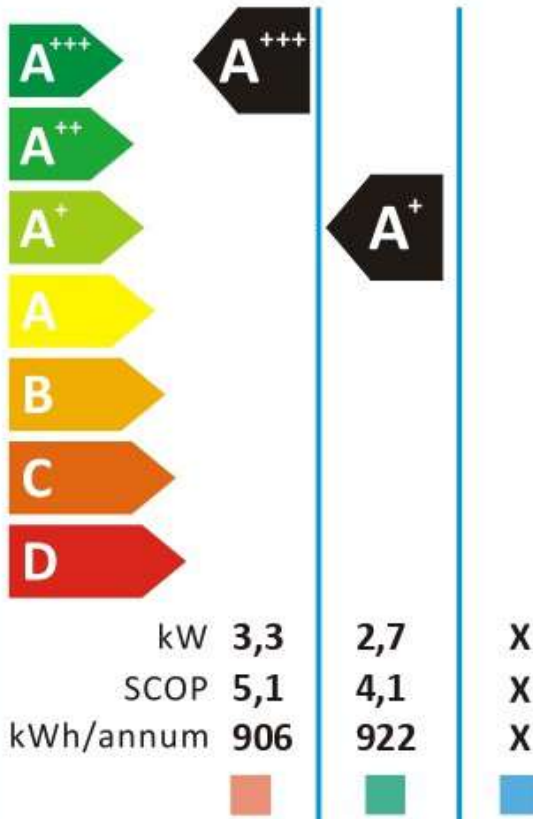

ENERG

енергия · ενεργεια

Midea

MCA3U-12HRFNX(GA)
MOX230-12HFN8-Q(GA)

SEER

kW 3,5
SEER 6,6
kWh/annum 186

SCOP

57 dB

62 dB

ENERGIA · ЕНЕРГИЯ · ΕΝΕΡΓΕΙΑ · ENERGIJA · ENERGY · ENERGIE · ENERGI

626/2011