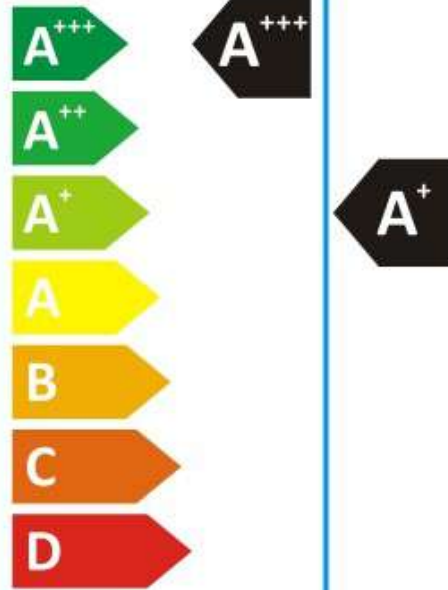

ENERG

енергия · ενεργεια

Midea

MCD1-55HRFNX(GA)
MOE30U-55HFN8-R(GA)

SEER

kW 15,3
SEER 6,3
kWh/annum 860

SCOP

| | | | |
|-----------|------|------|---|
| kW | 12,5 | 11,9 | X |
| SCOP | 5,1 | 4,0 | X |
| kWh/annum | 3431 | 4190 | X |

66dB

75dB

ENERGIA · ЕНЕРГИЯ · ΕΝΕΡΓΕΙΑ · ENERGIJA · ENERGY · ENERGIE · ENERGI

626/2011