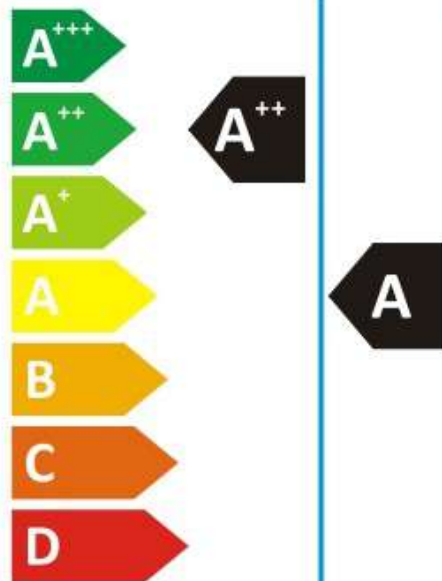

## Midea

MTI-48HWFNX(GA)  
MOE30U-48HFN8-R(GA)

SEER

kW 14,0  
SEER 6,1  
kWh/annum 812

SCOP

kW	11,5	11,5	X
SCOP	5,0	3,8	X
kWh/annum	3220	4323	X

66dB

74dB