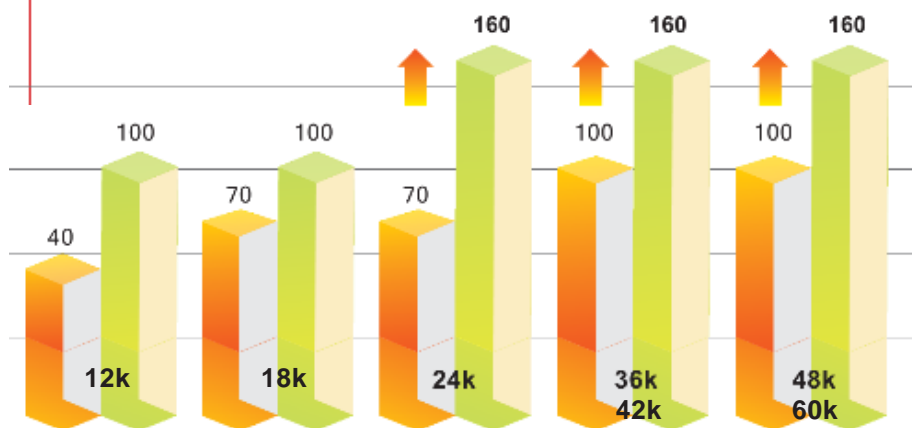

Εσωτερικές Μονάδες – Μονάδα Αεραγωγών

Υψηλή Στατική Πίεση

Οι μονάδες τύπου αεραγωγών έχουν υψηλή Στατική Πίεση και την δυνατότητα ρύθμισής της σύμφωνα με τις ανάγκες της εγκατάστασης:

- Έως 100Pa (μονάδες 12.000 & 18.000 btu/h)
- Έως 160Pa (μονάδες 24.000 έως 60.000btu/h)