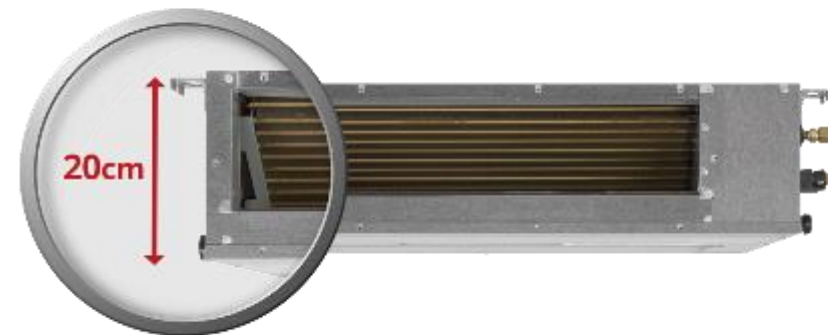

Ιδιαίτερα Λεπτός Σχεδιασμός