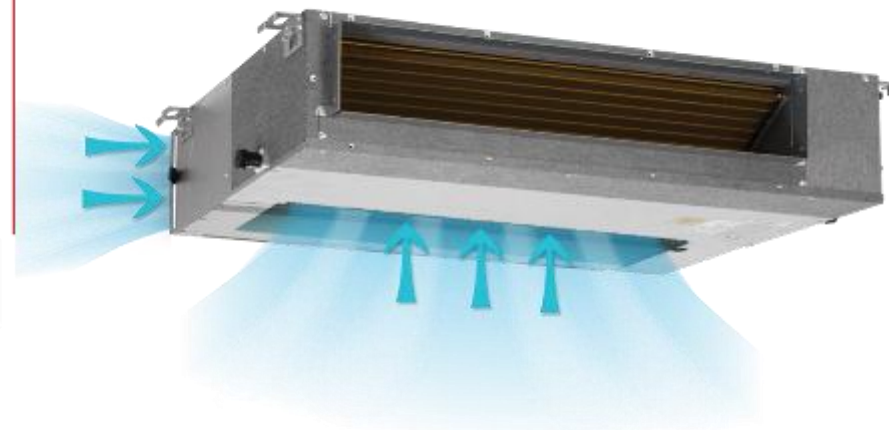

Ρυθμιζόμενη Στατική Πίεση

Ο επαγγελματίας εγκαταστάτης μπορεί να ρυθμίσει την στατική πίεση σε 5 βήματα εύκολα και γρήγορα, απευθείας από το χειριστήριο.

Ρύθμιση Στατικής Πίεσης: 0%, 25%, 50%, 75% και 100% της μέγιστης στατικής πίεσης.

Ρύθμιση Σταθερής Παροχής Αέρα

Δυνατότητα ρύθμισης της μονάδας αεραγωγών ώστε να διατηρεί σταθερή την παροχή του αέρα. Η μονάδα θα μεταβάλει την στατική πίεση αυτόματα ανάλογα με τις ανάγκες του χώρου.

Εσωτερικές Μονάδες - Μονάδα Αεραγωγών

Ενσωματωμένη Αντλία Συμπυκνωμάτων (750mm)

Ιδιαίτερα Λεπτός Σχεδιασμός

Δυο Επιλογές Εισόδου Αέρα

Εσωτερικές Μονάδες – Μονάδα Κασέτας

Έξοδος Αέρα 360°

Ανεξάρτητη Κίνηση Περσίδων

* για μονάδες ισχύος 24-60kbtu/h με το νέο panel CP07

Εσωτερικές Μονάδες - Μονάδα Κασέτας

Δυνατότητα Σύνδεσης
Αγωγού Εξόδου Αέρα

Είσοδος Φρέσκου Αέρα

Ενσωματωμένη Αντλία
Συμπυκνωμάτων (750mm)

Εσωτερικές Μονάδες – Μονάδα Δαπέδου/Οροφής

Σχεδιασμός Περσίδας για Ροή Αέρα
4ων Κατευθύνσεων