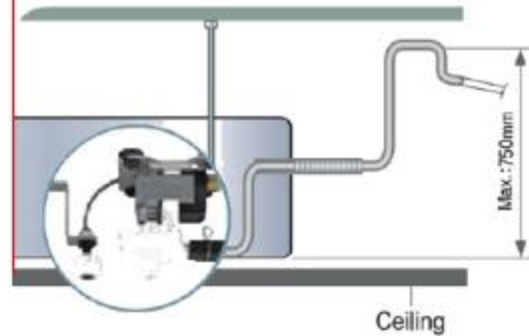

Εσωτερικές Μονάδες - Μονάδα Κασέτας

Δυνατότητα Σύνδεσης
Αγωγού Εξόδου Αέρα

Είσοδος Φρέσκου Αέρα

Ενσωματωμένη Αντλία
Συμπυκνωμάτων (750mm)

Εσωτερικές Μονάδες – Μονάδα Δαπέδου/Οροφής

Σχεδιασμός Περσίδας για Ροή Αέρα
4ων Κατευθύνσεων

Είσοδος Φρέσκου Αέρα

Με 2 Φίλτρα
Αποστείρωσης HEPA

Εξωτερική Μονάδα

Ηλεκτρονική Εκτονωτική Βαλβίδα

Λειτουργία Ψύξης και Θέρμανσης σε Χαμηλές
Θερμοκρασίες -15°C

Μεγάλο Εύρος Λειτουργίας (Συμπιεστής 25 Σταδίων
Συχνότητας)