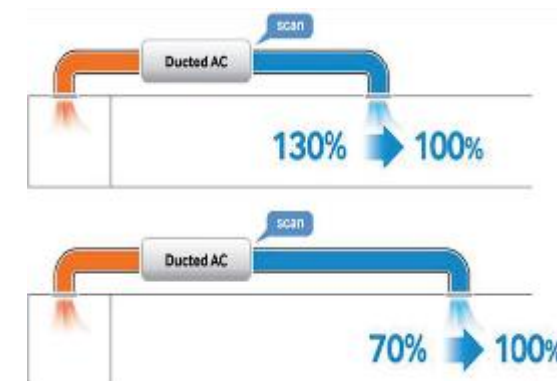

Ρύθμιση Σταθερής Παροχής Αέρα

Δυνατότητα ρύθμισης της μονάδας αεραγωγών ώστε να διατηρεί σταθερή την παροχή του αέρα. Η μονάδα θα μεταβάλει την στατική πίεση αυτόματα ανάλογα με τις ανάγκες του χώρου.