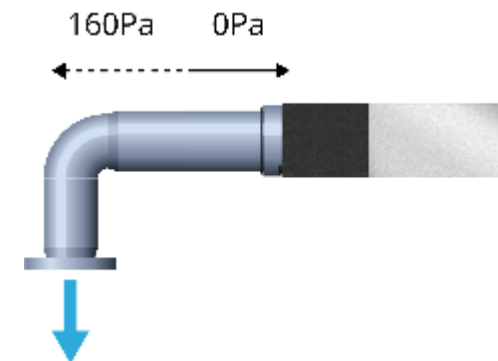

Ρύθμιση Σταθερής Παροχής Αέρα

Δυνατότητα ρύθμισης της μονάδας αεραγωγών ώστε να διατηρεί σταθερή την παροχή του αέρα. Η μονάδα θα μεταβάλει την στατική πίεση αυτόματα ανάλογα με τις ανάγκες του χώρου.