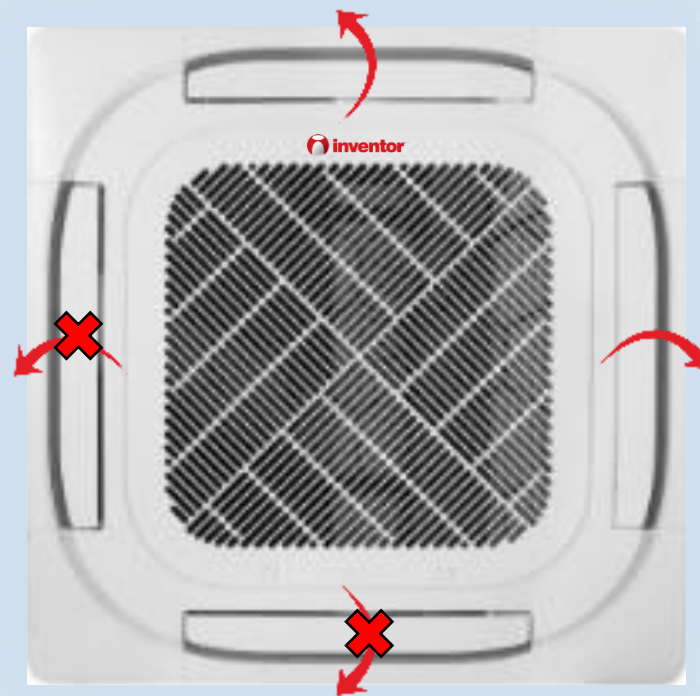

Ενσωματωμένη Αντλία Συμπυκνωμάτων (750mm)

Ιδιαίτερα Λεπτός Σχεδιασμός

Δυο Επιλογές Εισόδου Αέρα

Εσωτερικές Μονάδες – Μονάδα Κασέτας

Έξοδος Αέρα 360°

Ανεξάρτητη Κίνηση Περσίδων

* για μονάδες ισχύος 24-60kbtu/h με το νέο panel CP07

Εσωτερικές Μονάδες - Μονάδα Κασέτας

Δυνατότητα Σύνδεσης
Αγωγού Εξόδου Αέρα

Είσοδος Φρέσκου Αέρα

Ενσωματωμένη Αντλία
Συμπυκνωμάτων (750mm)

Εσωτερικές Μονάδες – Μονάδα Δαπέδου/Οροφής

Σχεδιασμός Περσίδας για Ροή Αέρα
4ων Κατευθύνσεων