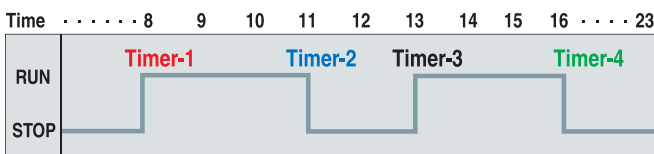

Λειτουργία χρονοδιακόπτη