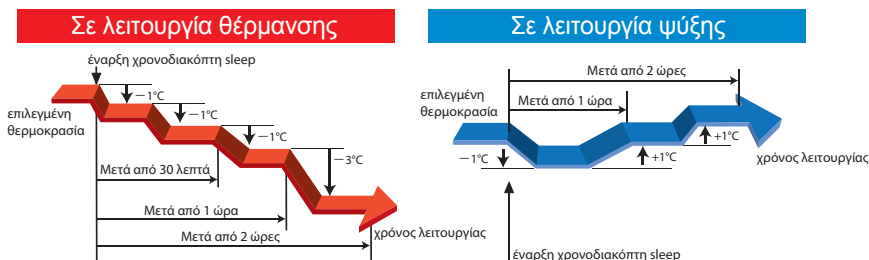

* Η σελίδα αυτή περιγράφει κυρίως τη σειρά ZSX.

Εβδομαδιαίος Χρονοδιακόπτης

Για κάθε ημέρα της εβδομάδας μπορούν να προγραμματιστούν έως 4 προγράμματα με τη λειτουργία του χρονοδιακόπτη (ON-TIMER / OFF-TIMER).

Μπορούν να οριστούν έως και 28 προγράμματα ανά εβδομάδα.

Μετά τον προγραμματισμό, ο χρονοδιακόπτης θα επαναλαμβάνει το ίδιο πρόγραμμα κάθε εβδομάδα μέχρι να ακυρωθεί.

Χρονοδιακόπτης Sleep

Όταν οι άνθρωποι κοιμούνται δεν απαιτείται πάρα πολύ ψύξη/θέρμανση. Η λειτουργία αυτή πραγματοποιεί λιγότερη ψύξη/θέρμανση, προσαρμόζοντας την απόδοση και επιτυγχάνοντας μεγαλύτερη εξοικονόμηση ενέργειας.